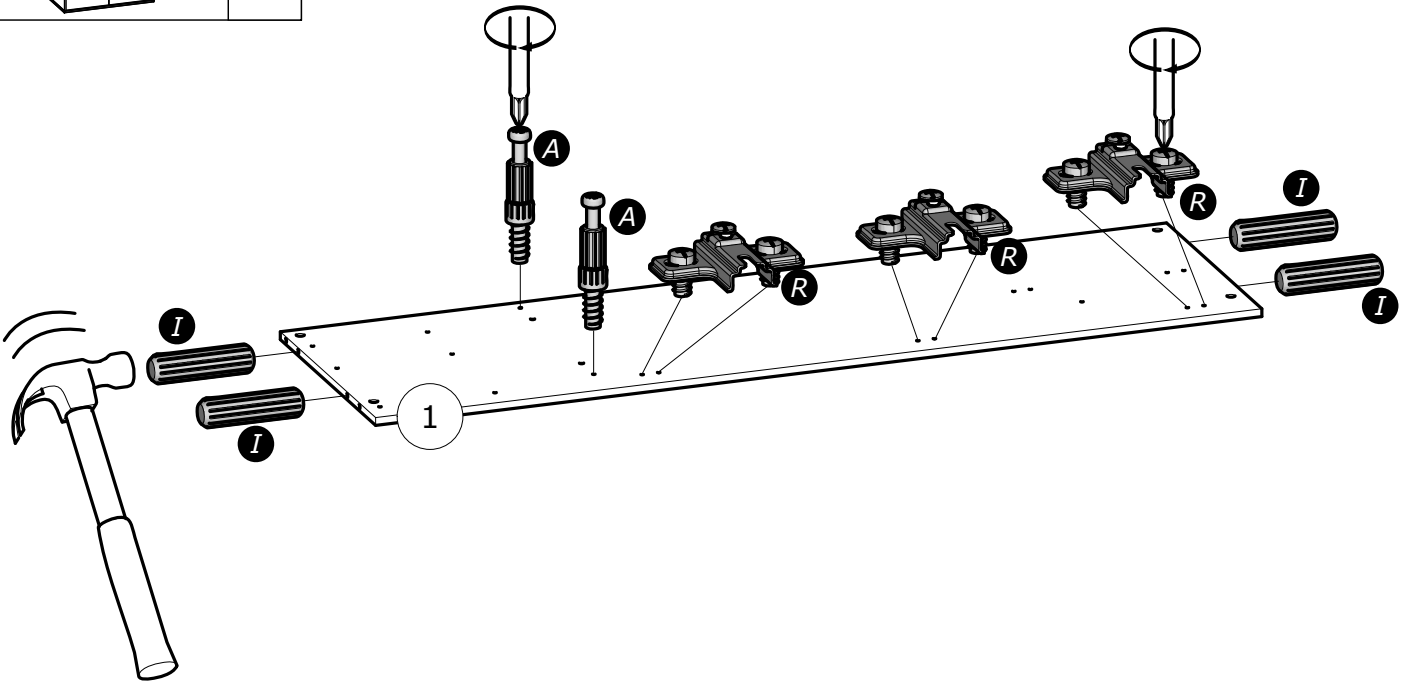

PL

OSTRZEŃENIE: MEBEL NALEŃY PRZYMOCOWAŃ DO ŃECIANY, ABY UNIKNŃŃ JEGO PRZEWRŃCENIA

- Aby prawidŃowo zainstalowaŃ ten produkt i wyeliminowaŃ zagroŃenie dla bezpieczeŃstwa uŃytkownika, naleŃy postŃepowaŃ zgodnie z niniejszŃ instrukcjŃ.
- PrzymocowaŃ mebel do Ńeciany za pomocŃ mocowaŃ przewidzianych w tym celu.
- Ńeruby i nakrŃtki nie znajdujŃ siŃ w zestawie. UŃyŃ Ńerub i nakrŃtek dostosowanych do wspornika.

CR

UPOZORENJE : UŃVRSTITE ORMARIŃ NA ZID KAKO BISTE SPRIJEŃILI NJEGOVO LJULJANJE

- Kako biste pravilno postavili ovaj proizvod i uklonili sigurnosne rizike kojima se izlaŃete, pridŃavajte se strogo ovog priruŃnika s uputama.
- Postavite ormariŃ na zid pripadajuŃim sponama.Vijci i svornjci ne isporuŃuju se. Upotrijebite nosne vijke i svornjke.

1

8x30mm
5/16" x 1 3/16"
H=2mm
H=1/16"

2

8x30mm
5/16" x 1 3/16"
H=2mm
H=1/16"

3

A x2

I x4

8x30mm
5/16" x 1 3/16"